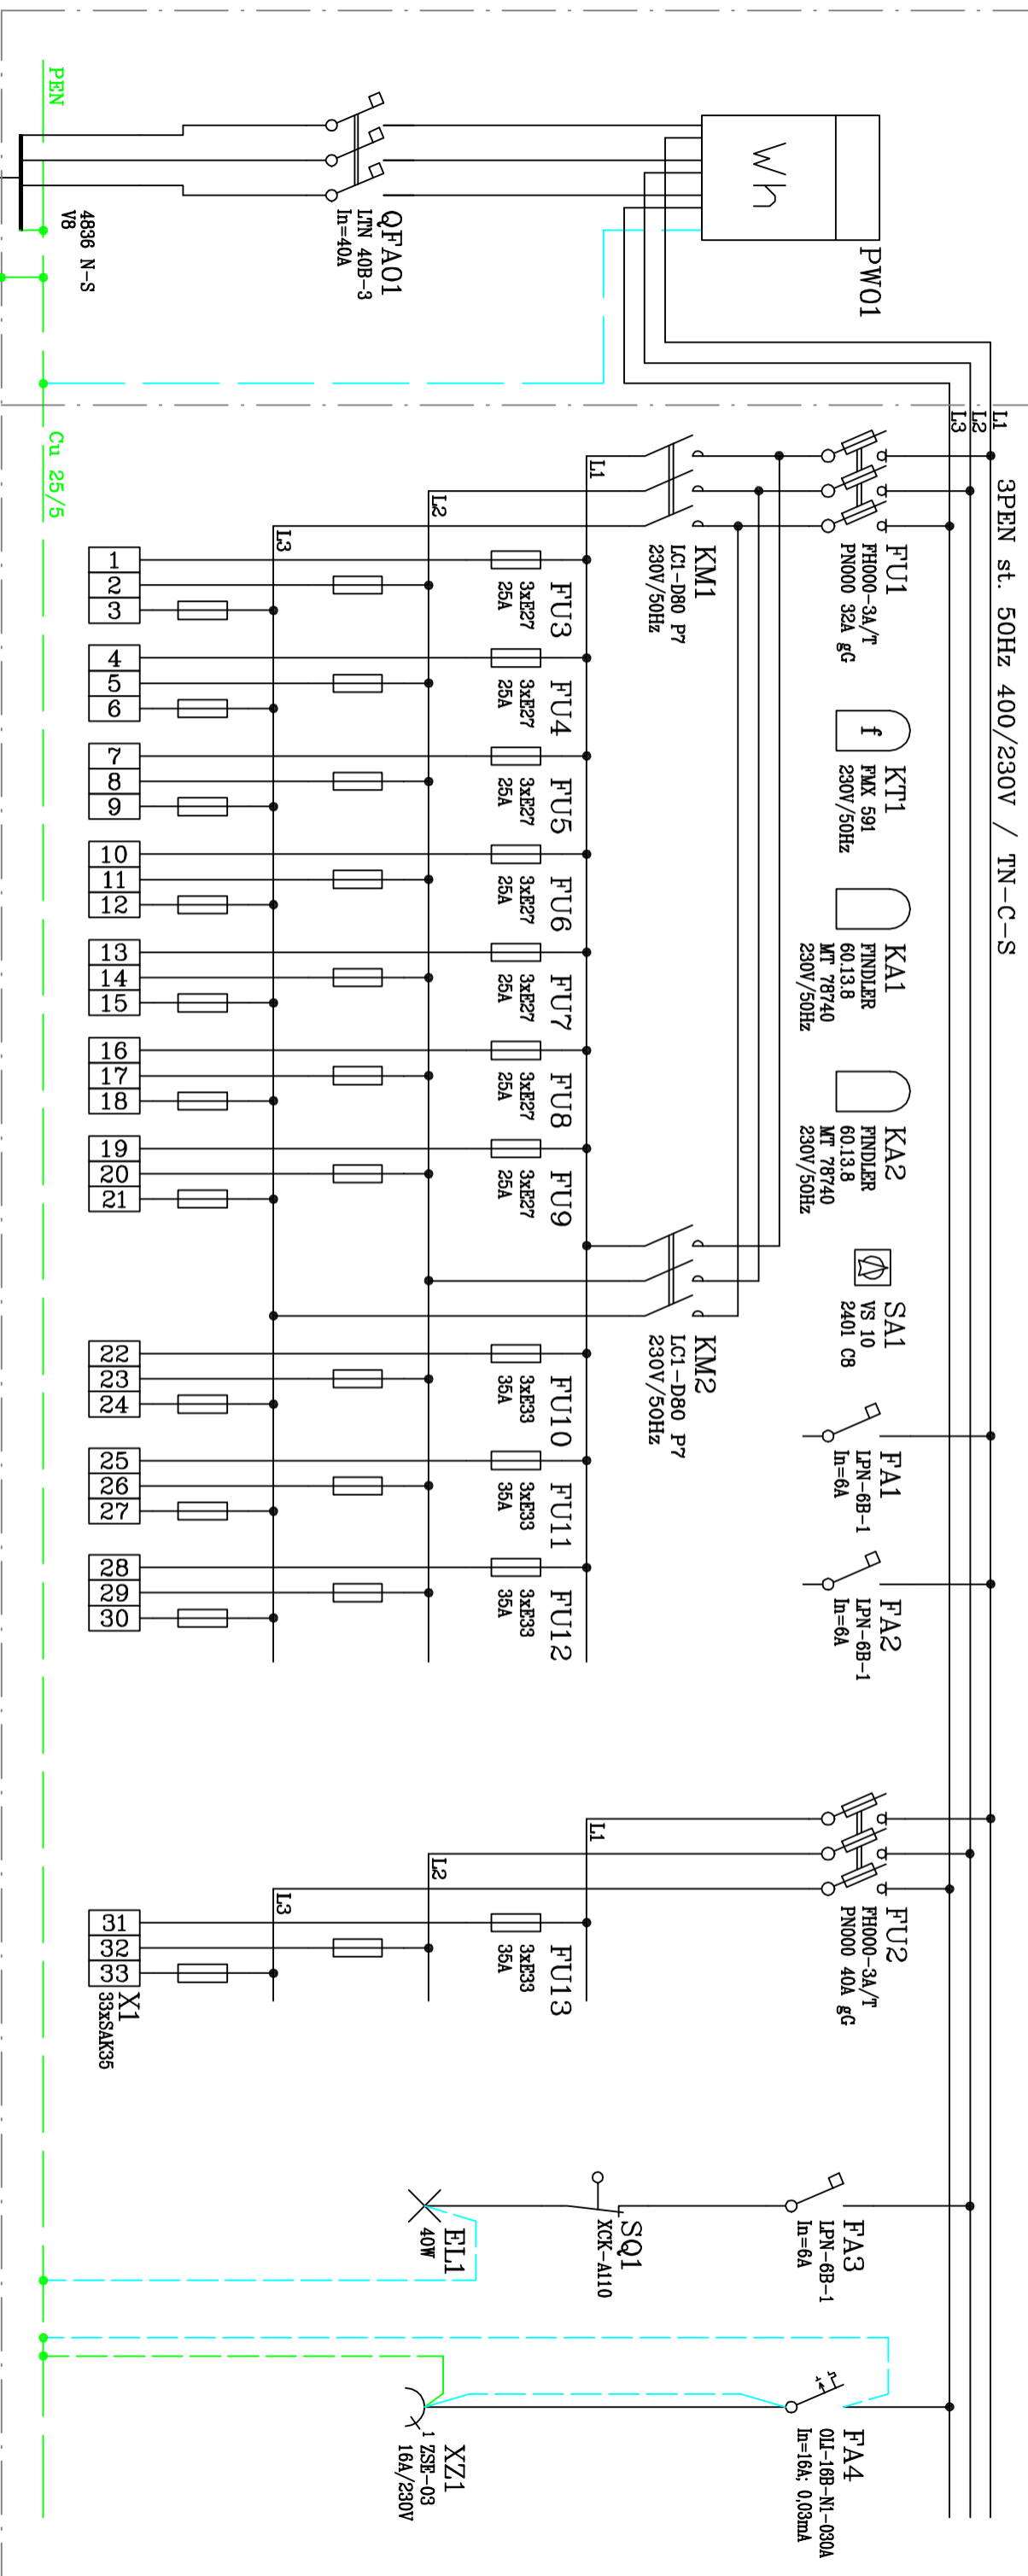

POLE 1

POLE 2

POJISTKOVÁ SKŘÍŇ
CYKY- 4x25

DRÁT FeZn \varnothing 10mm
PŘIPOJIT NA UZEMNĚNÍ VO

PEN

Cu 25/5

VÝVOD 1

VÝVOD 2

VÝVOD 3

VÝVOD 4

VÝVOD 5

VÝVOD 6

VÝVOD 7

REZERVA

REZERVA

REZERVA

REZERVA

SA1	R1	A1	0	A2	R2
1 - 2		X			
3 - 4	X				
5 - 6			X		
7 - 8				X	

Typ provedení: RVO-PCE

Krytí v uzavř. stavu: IP 43

Krytí v otevř. stavu: IP 20

Rozměry skříně: 1200x1600x300

Rozměry límce: -

Nátěr: RAL 7032