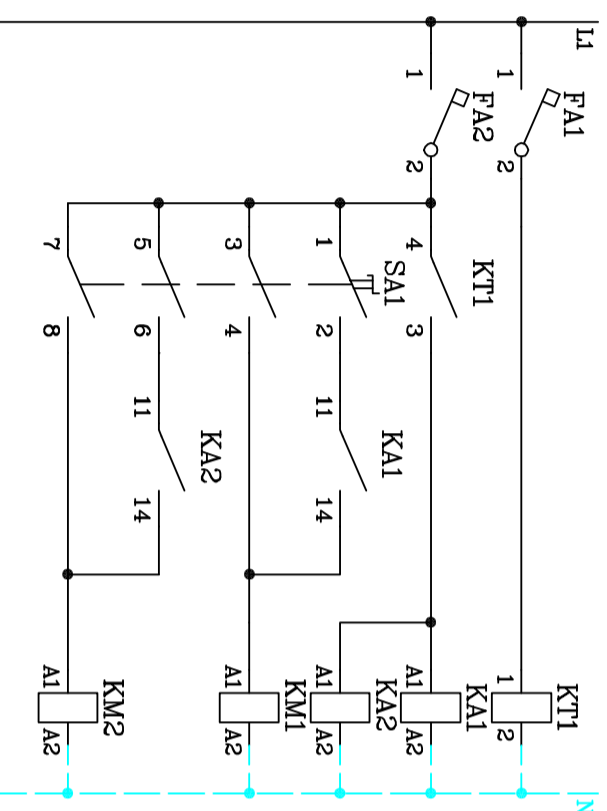

POLE 1

POLE 2

POJISTKOVÁ SKŘÍŇ
CYKY- 4x25

DRÁT FeZn \varnothing 10mm
PŘIPOJIT NA UZEMNĚNÍ VO

PEN

Cu 25/5

VÝVOD 1

VÝVOD 2

VÝVOD 3

VÝVOD 4

VÝVOD 5

VÝVOD 6

VÝVOD 7

REZERVA

REZERVA

REZERVA

REZERVA

SA1	R1	A1	0	A2	R2
1 - 2		X			
3 - 4	X				
5 - 6			X		
7 - 8				X	

Typ provedení: RVO-PCE

Krytí v uzavř. stavu: IP 43

Krytí v otevř. stavu: IP 20

Rozměry skříně: 1200x1600x300

Rozměry límce: -

Nátěr: RAL 7032